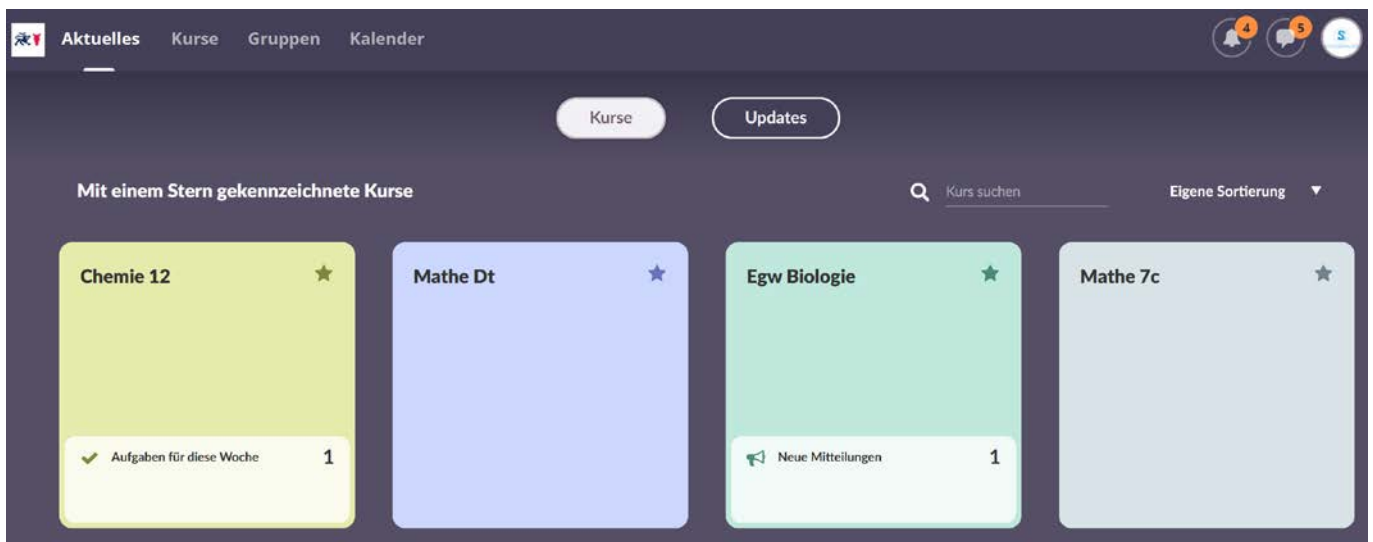

Itslearning an der KKS

Schritt 1: Itslearning im Browser aufrufen:

- <https://sh.itslearning.com> aufrufen und "Mit schule-sh anmelden", die Zugangsdaten eingeben und einloggen

- Login erfolgreich!?

Itslearning an der KKS