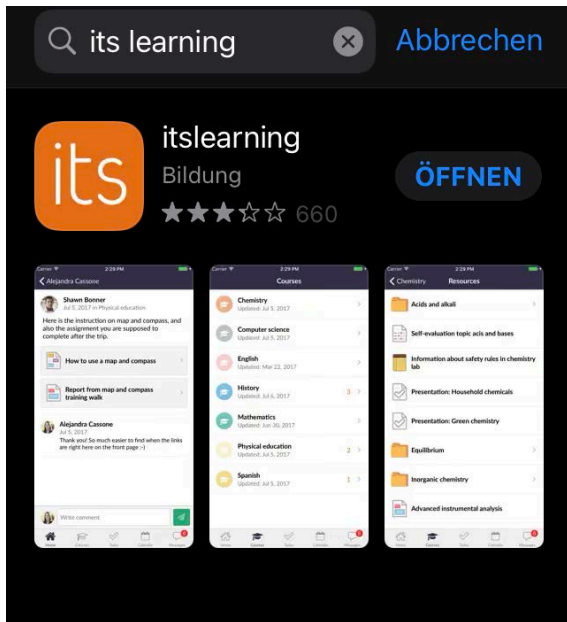

Itslearning an der KKS

Schritt 1: Itslearning im Browser aufrufen:

- <https://sh.itslearning.com> aufrufen und "Mit schule-sh anmelden", die Zugangsdaten eingeben und einloggen

- Login erfolgreich!?

Itslearning an der KKS

Per App: App *itslearning* installieren

iOS App Store

Google Play Store

App öffnen: