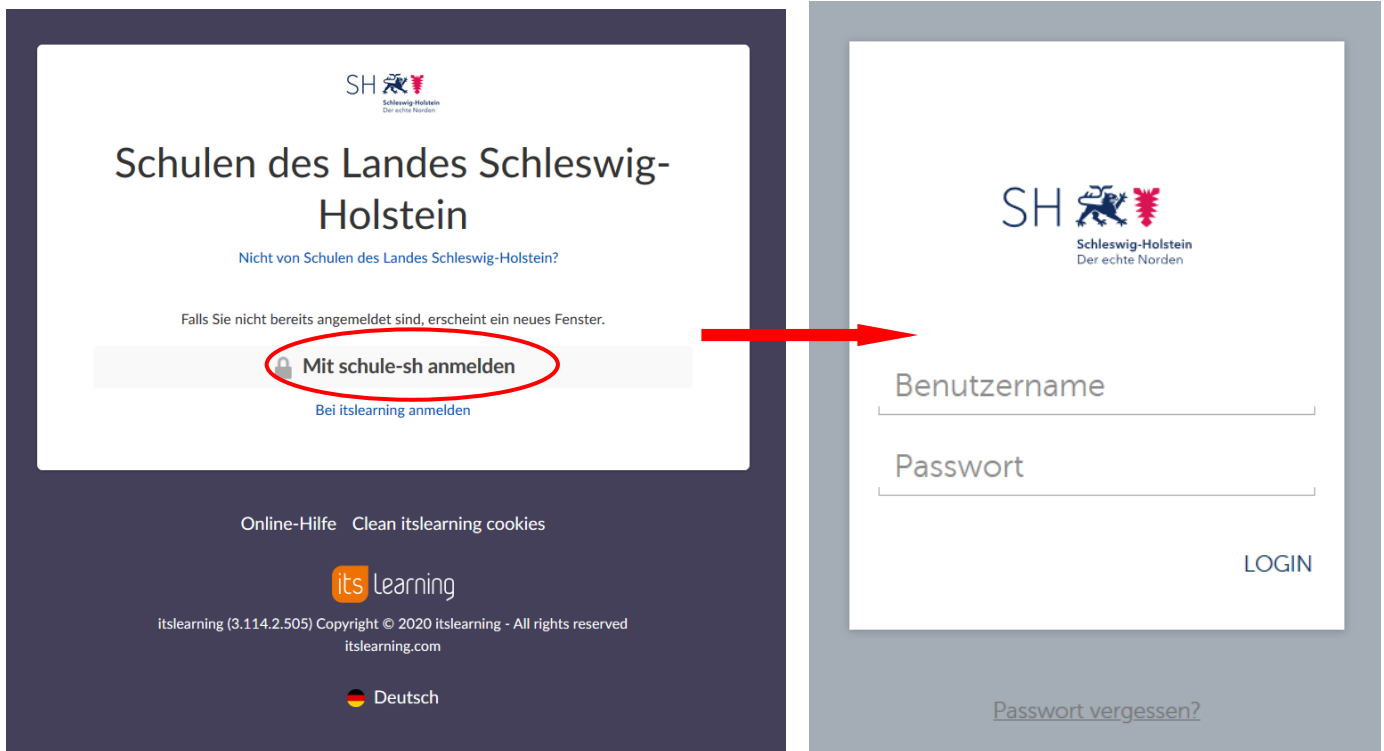

Itslearning an der KKS

Schritt 1: Itslearning im Browser aufrufen:

- <https://sh.itslearning.com> aufrufen und "Mit schule-sh anmelden", die Zugangsdaten eingeben und einloggen

- Login erfolgreich!?

Itslearning an der KKS